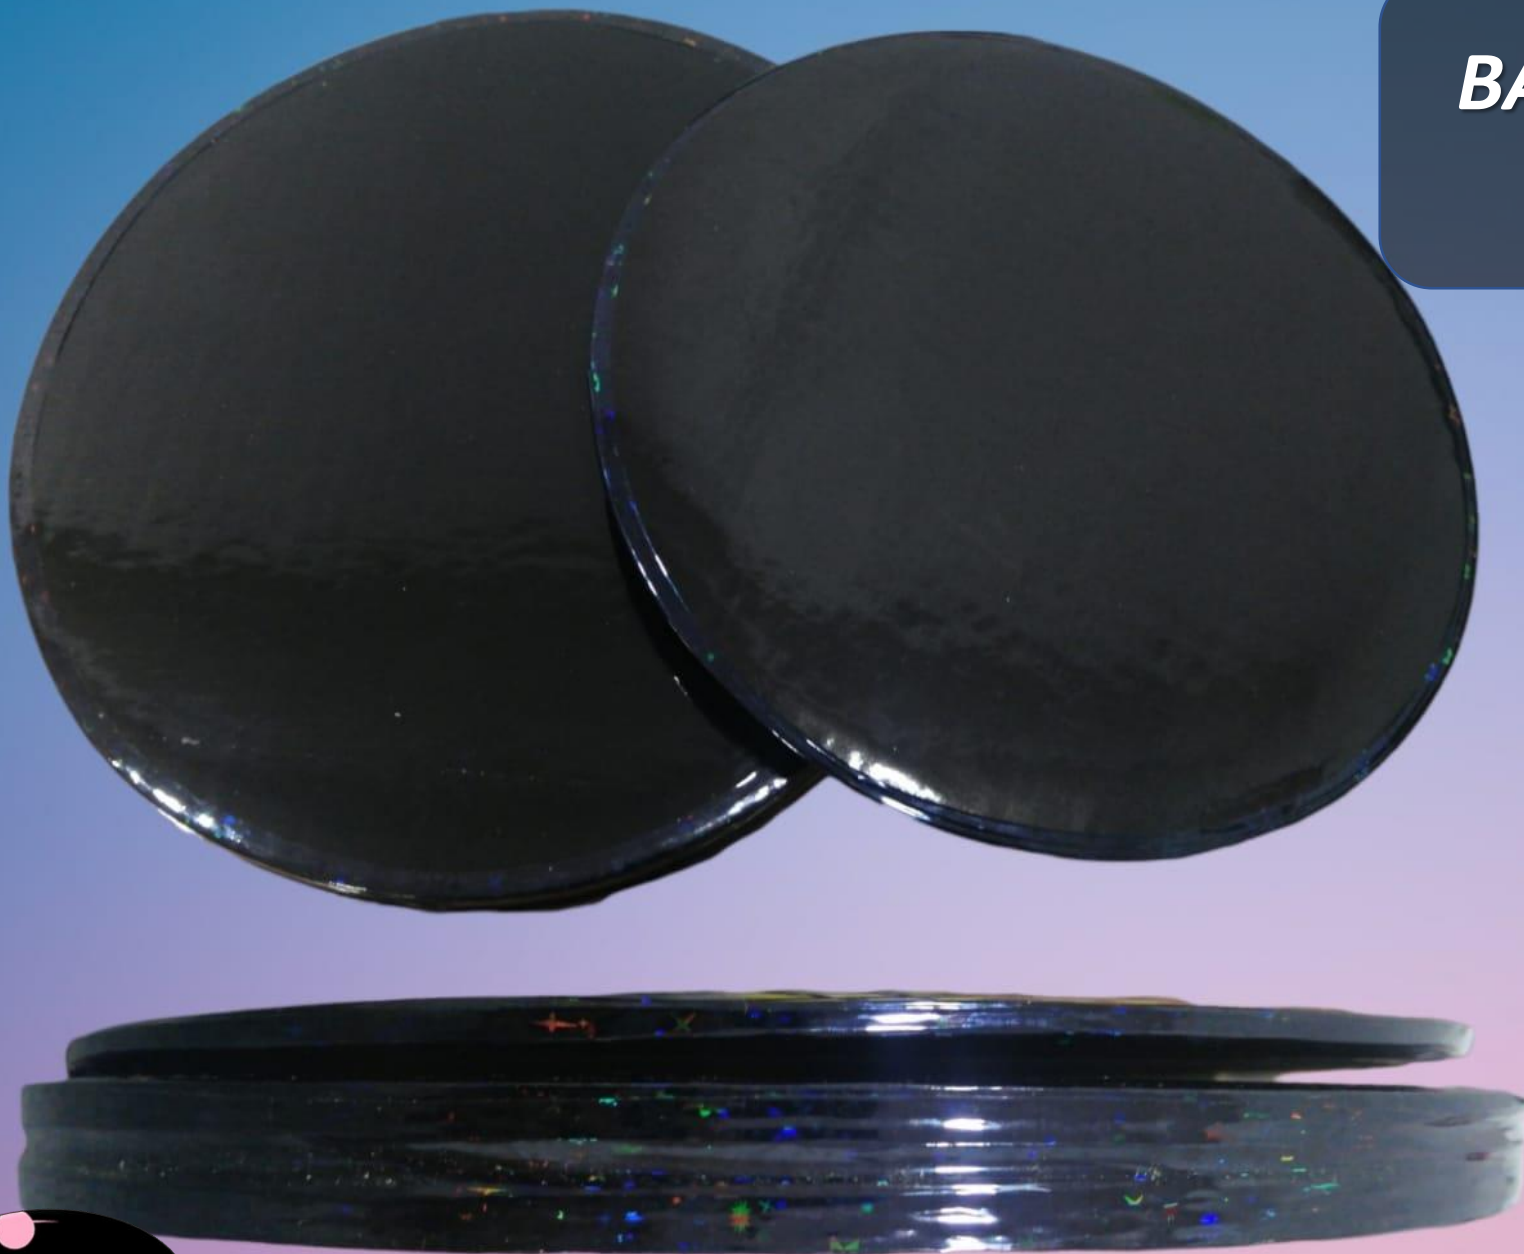

BASE NEGRA

ONDULADAS

MODELOS: CIRCULAR,
RECTANGULAR Y CUADRADA

CLAVE: BCN #

**CONTAMOS CON
VARIEDAD DE MEDIDAS**

(paq.50pz / modelo)

BASE CON LISTON NEGRO SENCILLO Y DOBLE

CLAVE: BSCLN#